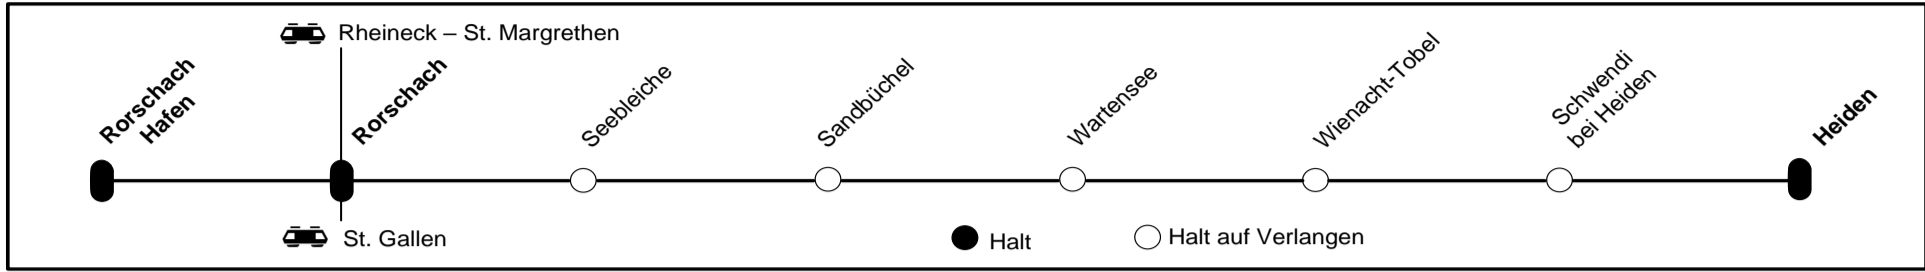

Abfahrt Bahnhof Schwendi bei Heiden

10.12.23 - 14.12.24

Fahrplaninfo

5 00

Ⓐ 5 23 S25 Rorschach

6 00

Ⓐ 6 15 S25 Heiden

6 29 S25 Rorschach

7 00

7 15 S25 Heiden

7 29 S25 Rorschach

8 00

8 15 S25 Heiden

8 29 S25 Rorschach

9 00

1 9 19 S25 Heiden

2 9 22 S25 Heiden

9 35 S25 Rorschach - Rorschach Hafen

10 00

1 10 19 S25 Heiden

2 10 22 S25 Heiden

10 35 S25 Rorschach - Rorschach Hafen

11 00

1 11 19 S25 Heiden

2 11 22 S25 Heiden

11 35 S25 Rorschach - Rorschach Hafen

12 00

1 12 19 S25 Heiden

2 12 22 S25 Heiden

12 35 S25 Rorschach - Rorschach Hafen

13 00

1 13 19 S25 Heiden

2 13 22 S25 Heiden

13 35 S25 Rorschach - Rorschach Hafen

14 00

1 14 19 S25 Heiden

2 14 22 S25 Heiden

14 35 S25 Rorschach - Rorschach Hafen

15 00

1 15 19 S25 Heiden

2 15 22 S25 Heiden

15 35 S25 Rorschach - Rorschach Hafen

16 00

1 16 19 S25 Heiden

2 16 22 S25 Heiden

16 35 S25 Rorschach - Rorschach Hafen

17 00

1 17 19 S25 Heiden

2 17 22 S25 Heiden

17 35 S25 Rorschach

18 00

18 22 S25 Heiden

18 35 S25 Rorschach

19 00

19 22 S25 Heiden

19 35 S25 Rorschach

20 00

20 22 S25 Heiden

20 35 S25 Rorschach

21 00

21 22 S25 Heiden

Zeichenerklärung

Ⓐ Montag - Freitag ohne allg. Feiertage

1 täglich vom 27.04. bis 03.11.

2 täglich 10.12. - 26.04. und 04.11. - 14.12.

Allgemeine Feiertage

01.01., 02.01., Karfreitag, Ostermontag,

Auffahrt, Pfingstmontag, 01.08., 25.12., 26.12.

Selbstkontrolle

Diese Haltestelle besitzt keinen Billettautomat. Tickets können Sie wie folgt lösen:

- Mobiler Billettautomat im Zug
- Online via OSTWIND Ticket-App
- Check-in und Check-out mit der FAIRTIQ-App

Fahrgäste ohne gültigen Fahrausweis bezahlen einen besonderen Zuschlag.

Appenzeller Bahnen

Tel. +41 71 891 18 52 (Verkaufsstelle Heiden)

www.appenzellerbahnen.ch