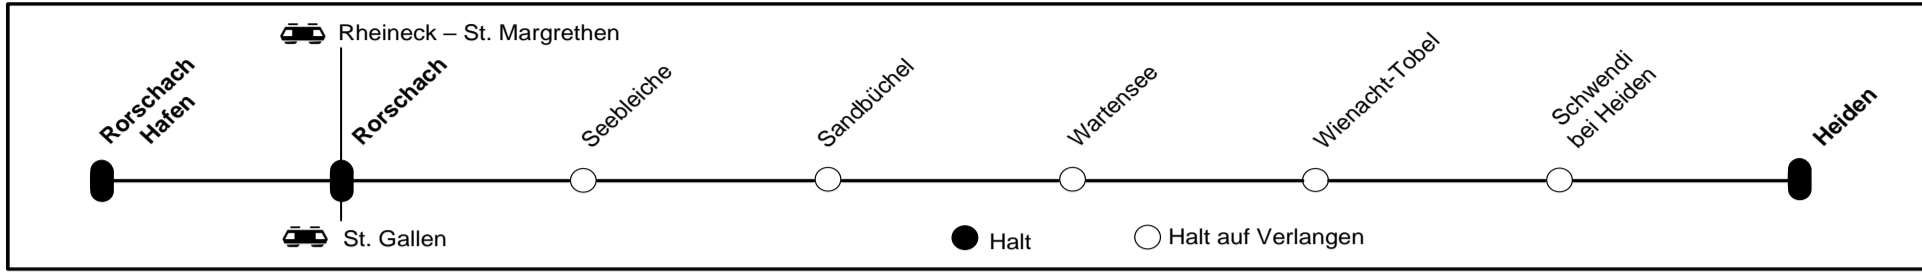

Abfahrt Bahnhof Wartensee

10.12.23 - 14.12.24

Fahrplaninfo

5 00

Ⓐ 5 27 S25 Rorschach

6 00

Ⓐ 6 13 S25 Heiden

6 33 S25 Rorschach

7 00

7 13 S25 Heiden

7 33 S25 Rorschach

8 00

8 13 S25 Heiden

8 33 S25 Rorschach

9 00

1 9 14 S25 Heiden

2 9 18 S25 Heiden

9 40 S25 Rorschach - Rorschach Hafen

10 00

1 10 14 S25 Heiden

2 10 18 S25 Heiden

10 40 S25 Rorschach - Rorschach Hafen

11 00

1 11 14 S25 Heiden

2 11 18 S25 Heiden

11 40 S25 Rorschach - Rorschach Hafen

12 00

1 12 14 S25 Heiden

2 12 18 S25 Heiden

12 40 S25 Rorschach - Rorschach Hafen

13 00

1 13 14 S25 Heiden

2 13 18 S25 Heiden

13 40 S25 Rorschach - Rorschach Hafen

14 00

1 14 14 S25 Heiden

2 14 18 S25 Heiden

14 40 S25 Rorschach - Rorschach Hafen

15 00

1 15 14 S25 Heiden

2 15 18 S25 Heiden

15 40 S25 Rorschach - Rorschach Hafen

16 00

1 16 14 S25 Heiden

2 16 18 S25 Heiden

16 40 S25 Rorschach - Rorschach Hafen

17 00

1 17 14 S25 Heiden

2 17 18 S25 Heiden

17 40 S25 Rorschach

18 00

18 18 S25 Heiden

18 40 S25 Rorschach

19 00

19 18 S25 Heiden

19 40 S25 Rorschach

20 00

20 18 S25 Heiden

20 40 S25 Rorschach

21 00

21 18 S25 Heiden

Zeichenerklärung

Ⓐ Montag - Freitag ohne allg. Feiertage

1 täglich vom 27.04. bis 03.11.

2 täglich 10.12. - 26.04. und 04.11. - 14.12.

Allgemeine Feiertage

01.01., 02.01., Karfreitag, Ostermontag,

Auffahrt, Pfingstmontag, 01.08., 25.12., 26.12.

Appenzeller Bahnen

Tel. +41 71 891 18 52 (Verkaufsstelle Heiden)
www.appenzellerbahnen.ch

Selbstkontrolle

Diese Haltestelle besitzt keinen Billettautomat. Tickets können Sie wie folgt lösen:

- Mobiler Billettautomat im Zug
- Online via OSTWIND Ticket-App
- Check-in und Check-out mit der FAIRTIQ-App

Fahrgäste ohne gültigen Fahrausweis bezahlen einen besonderen Zuschlag.