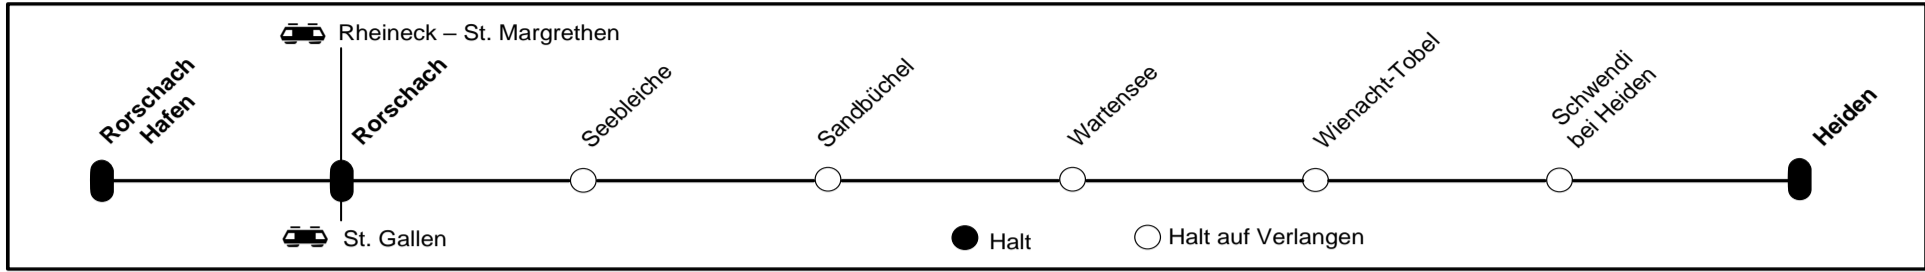

Abfahrt Bahnhof Heiden

10.12.23 - 14.12.24

Fahrplaninfo

5 00

④ 5 20 S25 Rorschach

11 00

11 31 S25 Rorschach - Rorschach Hafen

17 00